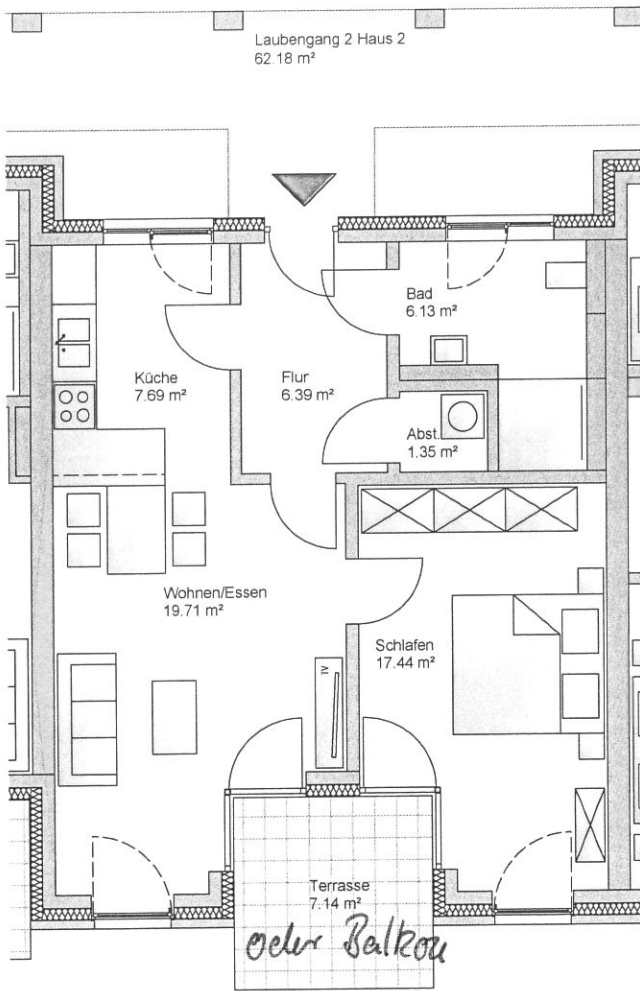

2 Zimmer

Wohnungstyp 4

Wohn- und Nutzflächen

Flur	6,39 m ²
Bad	6,13 m ²
Abstellen	1,35 m ²
Küche	7,69 m ²
Wohnen/ Essen	19,71 m ²
Schlafen	17,44 m ²
Terrasse	7,14 m ²
Kellerabstellraum	4,66 m ²
<hr/>	
	70,51 m²